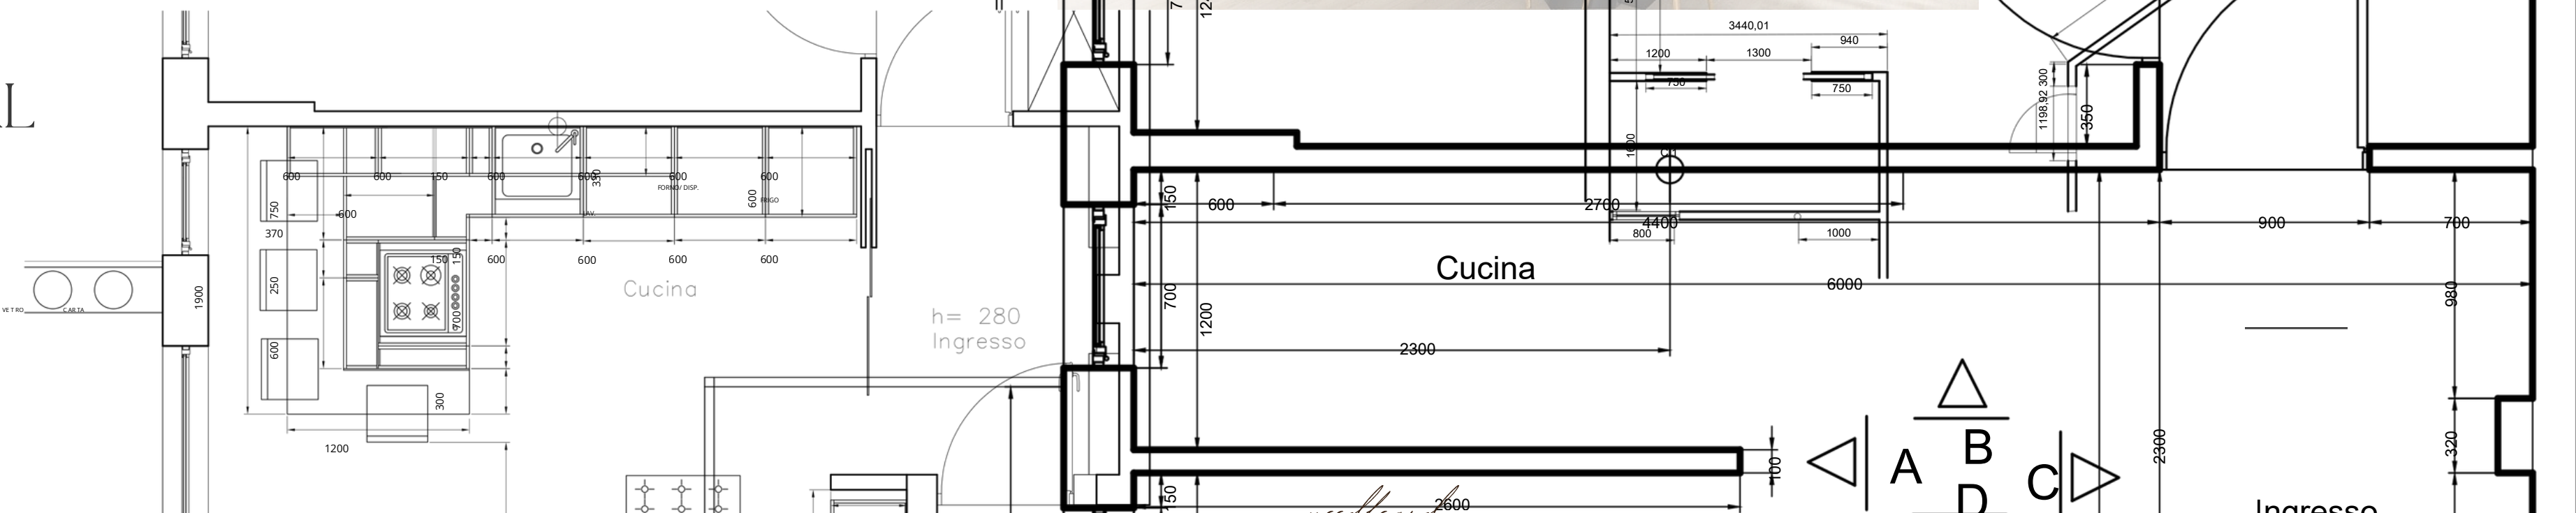

HOMESTYLER

Rilievo

scala 1.50

AL

HOMESTYLER

woodboard
CALORE ESSENZIALE
assenza interruzione

Scala 1/20