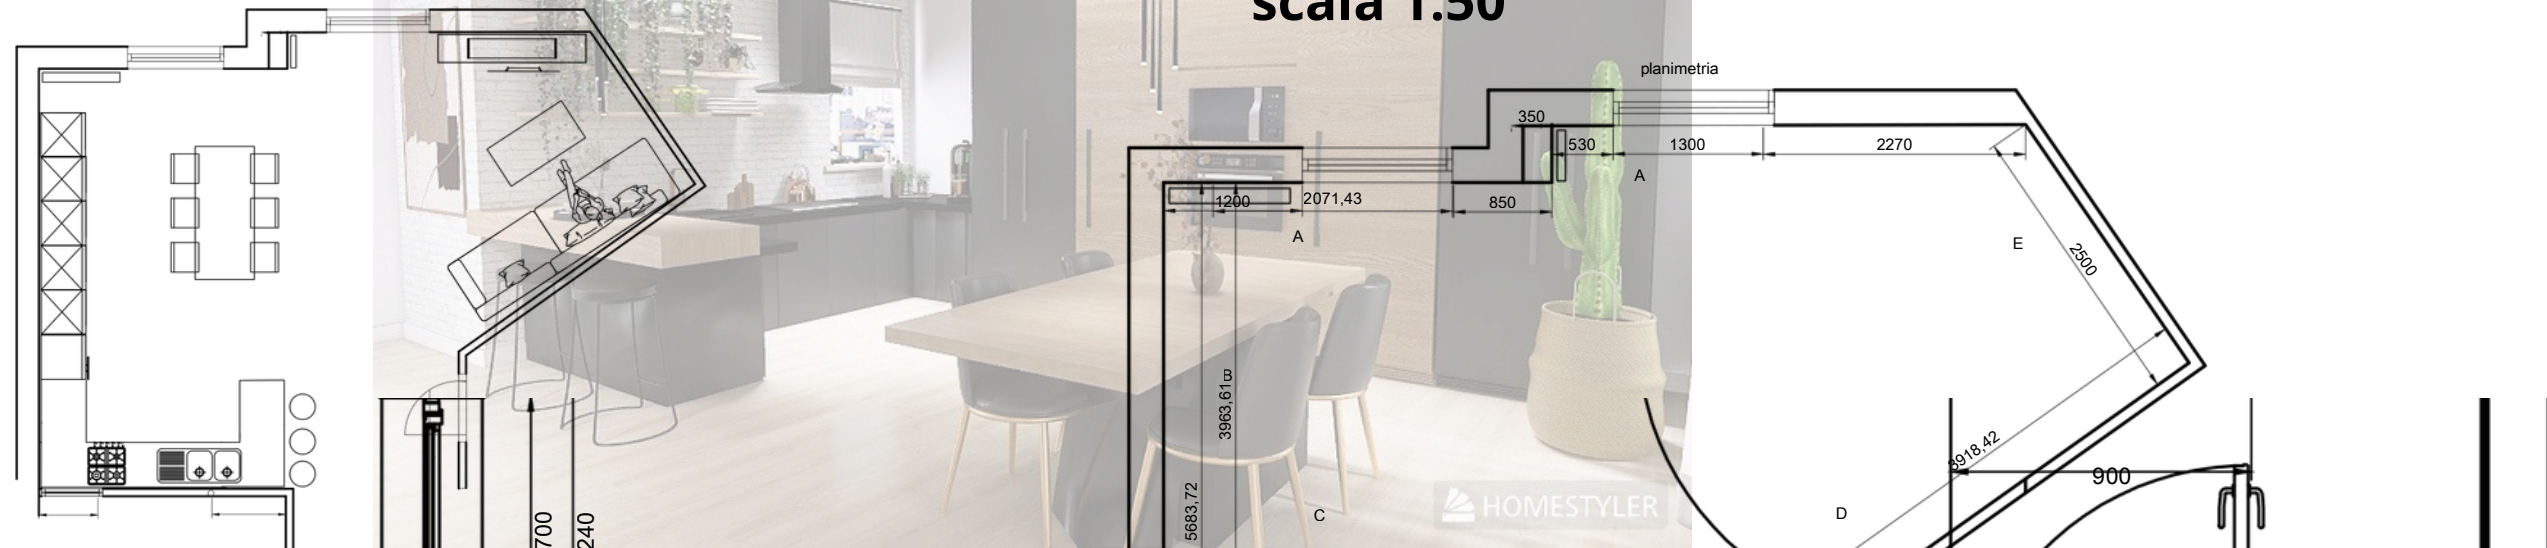

HOMESTYLER

Rilievo

scala 1.50

AL

HOMESTYLER

woodboard
CALORE ESSENZIALE
assenza interruzione

Scala 1/20